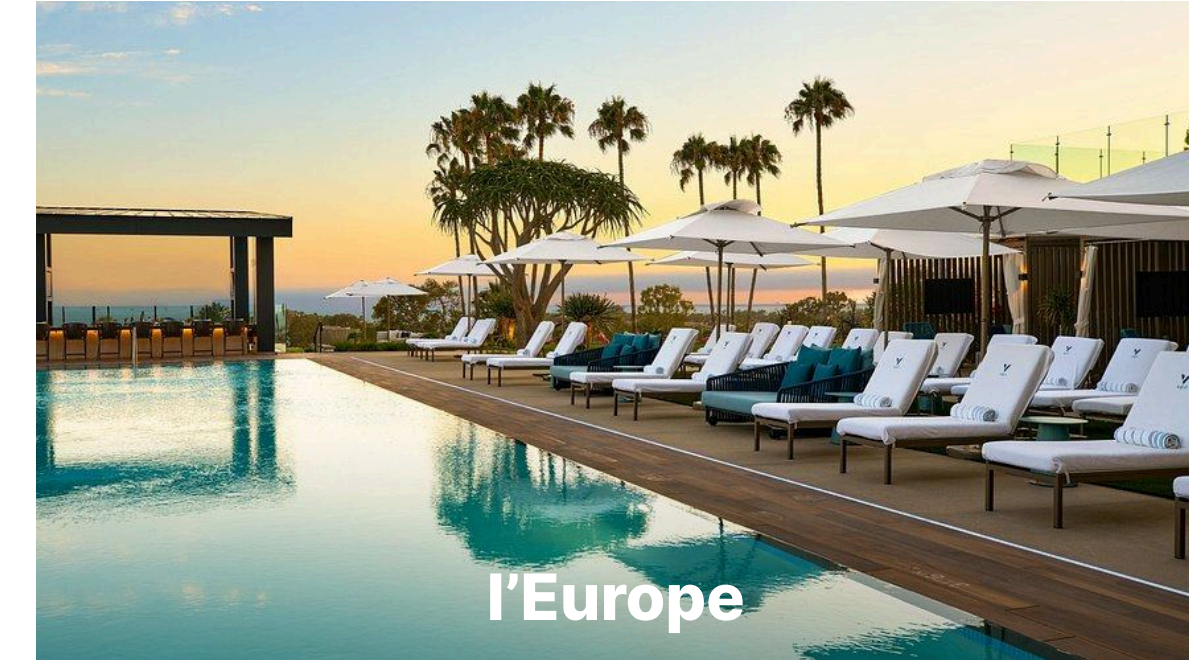

Capacité annuelle: plus de **150 000 m² / an** aménagés

Depuis 2013

nous avons élargi notre empreinte à **l'international** à travers l'exportation de nos produits et solutions vers :